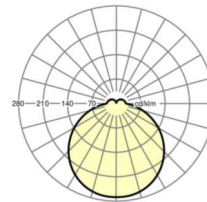

Оптика

Оснастка	LED, цветопередача/оттенок света CRI ≥ 80 / 3000K
Допуск для координаты цветности (MacAdam)	5SDCM
Номинальный световой поток	3968lm
Номинальный световой поток-при дежурном освещении	197lm
Срок службы LED	50000h L80/B10 (Tq 30°C)
светоотдача светильников	118lm/W
UGR поп./вдоль	22.3 / 22.3

DEEP-LINK

<https://www.regiolum.de/ru/article/21905324180>

Ссылка	LED 4000lm 830
η_{LB}	100 %
$\Phi \downarrow/\uparrow$	88 % / 12 %
UGR поп./вдоль	22.3 / 22.3

размеры

H	76 mm	Высота
D	500 mm	Диаметр
A1	277 mm	Расстояние между точками крепежа при одиночной установке
A1 alternativ	240 mm	alternativ Расстояние между точками крепежа при одиночной установк
