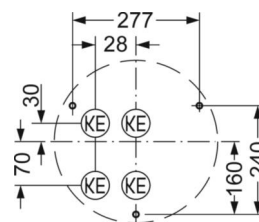

Механика

цвет корпуса	белый цвет, подобен RAL 9003
размеры (LxWxH/DxH)	500mm x 76mm
вес (нетто)	3.37kg
Cable entry KE	см. Руководство по монтажу
Вид монтажа	Потолочная одиночная установка, установка отдельных светильников на подвесе, установка на стене

DEEP-LINK

<https://www.regiolum.de/ru/article/21905324180>

Ссылка	LED 4000lm 830
η_{LB}	100 %
$\Phi \downarrow/\uparrow$	88 % / 12 %
UGR поп./вдоль	22.3 / 22.3

размеры

H	76 mm	Высота
D	500 mm	Диаметр
A1	277 mm	Расстояние между точками крепежа при одиночной установке
A1 alternativ	240 mm	alternativ Расстояние между точками крепежа при одиночной установк
