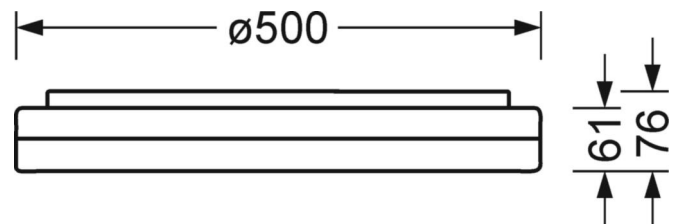

Механика

цвет корпуса	белый цвет, подобен RAL 9003
размеры (LxWxH/DxH)	500mm x 76mm
вес (нетто)	3.37kg
Cable entry KE	см. Руководство по монтажу
Вид монтажа	Потолочная одиночная установка, установка отдельных светильников на подвесе, установка на стене

DEEP-LINK

<https://www.regiolum.de/ru/article/21905324180>

Ссылка	LED 4000lm 830
η_{LB}	100 %
$\Phi \downarrow/\uparrow$	88 % / 12 %
UGR поп./вдоль	22.3 / 22.3

размеры

H	76 mm	Высота
D	500 mm	Диаметр
A1	277 mm	Расстояние между точками крепежа при одиночной установке
A1 alternativ	240 mm	alternativ Расстояние между точками крепежа при одиночной установк
